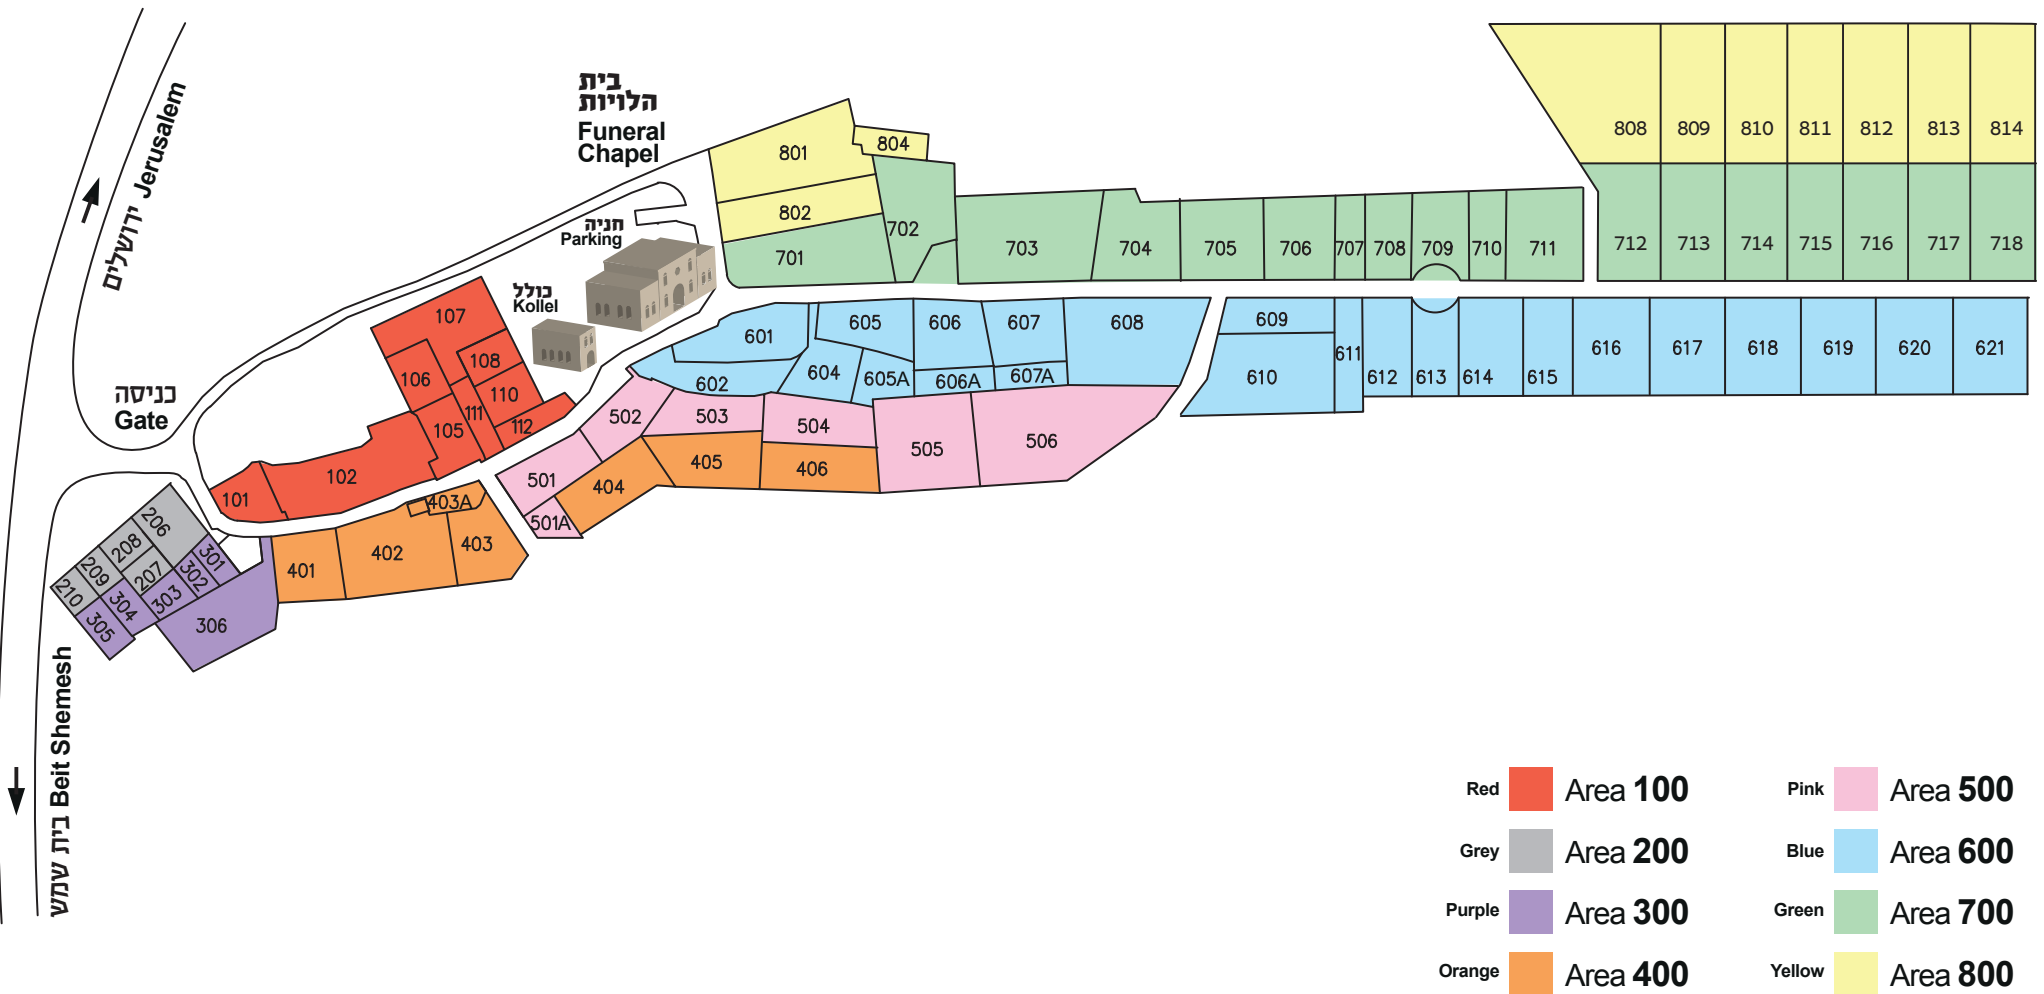

**ERETZ HACHAIM
CEMETERY**
IN THE JERUSALEM HILLS

ERETZ HACHAIM CEMETERY
בית העלמין ארץ החיים

**בית העלמין
ארץ החיים**
בהרי ירושלים

- Red Area 100
- Grey Area 200
- Purple Area 300
- Orange Area 400
- Pink Area 500
- Blue Area 600
- Green Area 700
- Yellow Area 800